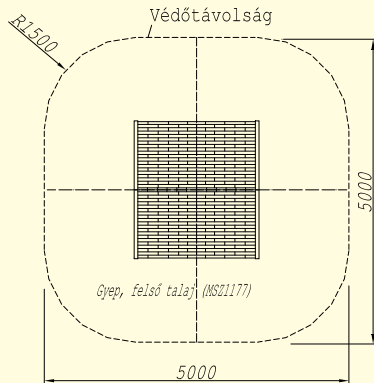

**SB-006****Babaház padozattal és paddal**

<b>Anyaga:</b>	Vákumszáritott, felületkezelt akácfa
<b>Alapterület:</b>	1,67 m × 1,69 m
<b>Magasság:</b>	2,27 m
<b>Esésmagasság:</b>	0,98 m
<b>Ajánlott korcsoport:</b>	0–14 éves korig

**Területigény:**

5 m × 5 m

**Ütécstillapító burkolat:**

Gyep felsőtalaj esetén nem szükséges

**Kapcsolódó dokumentumok:**

Vevőtájékoztató (pdf-formátum)

Megfelelőségi Tanúsítvány (jpg-formátum)