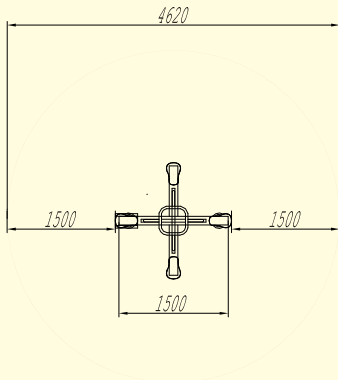

SD-018 Négyüléses rugós játék

- Anyaga:** Vákumszárított, felületkezelt akácfa.
Acél rugó és acél kapaszkodók.
- Alapterület:** 1,5 m × 1,5 m
- Magasság:** 0,71 m
- Esésmagasság:** 0,71 m
- Ajánlott korcsoport:** 3–14 éves korig.

Területigény:
4,62 m × 4,62 m

Ütéscsillapító burkolat:
Gyep felsőtalaj esetén nem szükséges.

Kapcsolódó dokumentumok:

Vevőtájékoztató (pdf-formátum)

Megfelelőségi Tanúsítvány (jpg-formátum)