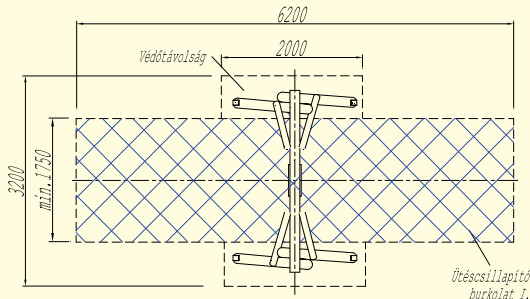

## SH-001 Hintaállvány 1 eszközös

<b>Anyaga:</b>	Vákumszáritott, felületkezelt akácfa.
<b>Alapterület:</b>	2,6 m × 1,8 m
<b>Magasság:</b>	2,2 m
<b>Esésmagasság:</b>	1,2 m
<b>Ajánlott korcsoport:</b>	0–6 év – bölcsőülőkével szerelve. 6–14 év – laphintával szerelve.

### Területigény (esési tér):

7,5 m × 1,8 m (hossz. × szél.)

### Ütés csillapító burkolat:

homok, kavics, fenyőkéreg: 22,5 m<sup>2</sup>  
min. 0,3 m mélységben.

gumitégla: 6,5 m × 1,8 m  
min. 1,2 m magasságra hitelesített.