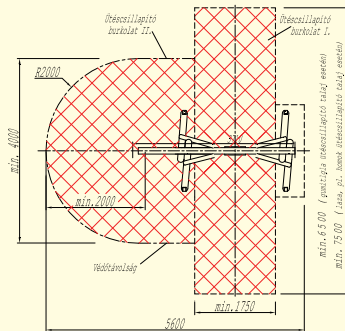

SH-002

Hintaállvány 1 eszközös, lengőkötéllal

Anyaga:	Vákumszáritott, felületkezelt akácfa.
Alapterület:	3,4 m × 1,8 m
Magasság:	2,2 m
Esésmagasság:	1,2 m (<i>hinta</i>) 2 m (<i>kötél</i>)
Ajánlott korcsoport:	0–6 év – bölcsőülőkével szerelve. 6–14 év – laphintával szerelve.

Területigény (esési tér):

7,5 m × 1,8 m (*hossz. × szél.*)

Ütéscsillapító burkolat:

homok, kavics, fenyőkéreg: 26 m²
min. 0,3 m mélységben.

gumitégla: 25,5 m²

min. 1,2 m magasságra hitelesített.

Kapcsolódó dokumentumok: