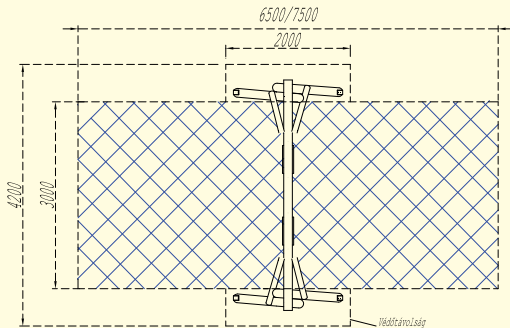

SH-003 Hintaállvány 2 eszközös

Anyaga:	Vákumszáritott, felületkezelt akácfa.
Alapterület:	3,8 m × 1,8 m
Magasság:	2,2 m
Esésmagasság:	1,2 m (<i>hinta</i>)
Ajánlott korcsoport:	0–6 év – bölcsőülőkével szerelve. 6–14 év – laphintával szerelve.

Területigény (esési tér):

7,5 m × 3 m (*hossz. ×szél.*)

Ütészillapító burkolat:

homok, kavics, fenyőkéreg: 22,5 m²
min. 0,3 m mélységben.

gumitégla: 19,5 m²

min. 1,2 magasságra hitelesített.

Kapcsolódó dokumentumok: