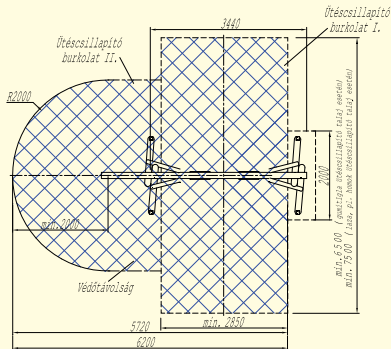

SH-004

Hintaállvány 2 eszközös, lengőkötéllal

Anyaga:	Vákumszáritott, felületkezelt akácfa.
Alapterület:	4,6 m × 1,8 m
Magasság:	2,2 m
Esésmagasság:	1,2 m (<i>hinta</i>) 2 m (<i>kötél</i>)
Ajánlott korcsoport:	0–6 év – bölcsőülőkével szerelve. 6–14 év – laphintával szerelve.

Területigény (esési tér):

7,5 m × 6,2 m (*hossz. × szél.*)

Ütéscsillapító burkolat:

homok, kavics, fenyőkéreg: 34 m²
min. 0,3 m mélységben.

gumitégla: 32,25 m²

min. 1,2 m magasságra hitelesített.

Kapcsolódó dokumentumok: