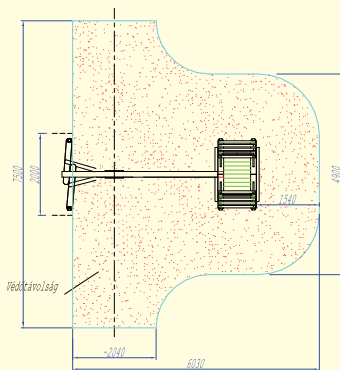

**SH-005****Hintaállvány 1 eszközös, mászókával**

<b>Anyaga:</b>	Vákumszárított, felületkezelt akácfa.
<b>Alapterület:</b>	4,8 m × 1,8 m
<b>Magasság:</b>	2,8 m
<b>Esésmagasság:</b>	1,2 m
<b>Ajánlott korcsoport:</b>	0–6 év – bölcsőülőkével szerelve. 6–14 év – laphintával szerelve.

**Területigény (esési tér):**

6,75/7,5 m × 6,5 m

**Ütécscillapító burkolat:**homok, kavics, fenyőkéreg: 35 m<sup>2</sup>  
*min. 0,3 m mélységben.*gumitégla: 34,5 m<sup>2</sup>*min. 1,2 m magasságra hitelesített.***Kapcsolódó dokumentumok:**