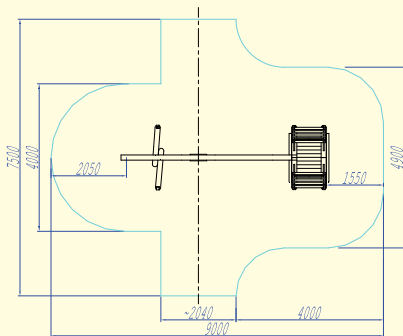

SH-006 Hintaállvány 1 eszközös, mászókával, kötéllel

Anyaga:	Vákumszáritott, felületkezelt akácfa.
Alapterület:	4,8 m × 1,8 m
Magasság:	2,8 m
Esésmagasság:	1,2 m (<i>hinta</i>) 1,9 m (<i>kötél</i>) 1,5 m (<i>mászóállvány</i>)
Ajánlott korcsoport:	0–6 év – bölcsőülőkével szerelve. 6–14 év – laphintával szerelve.

Területigény (esési tér):

6,75/7,5 m × 9 m

Ütésállapító burkolat:

homok, kavics, fenyőkéreg: 47 m²
min. 0,3 m mélységben.

gumitégla: 40,5 m²

Hinta: min. 1,2 m magasságra hitelesített.

Kötél: min. 1,9 m magasságra hitelesített.

Mászóállvány: min. 1,5 m magasságra hitelesített.

Kapcsolódó dokumentumok:

Vevőtájékoztató (pdf-formátum)

Megfelelőségi Tanúsítvány (jpg-formátum)