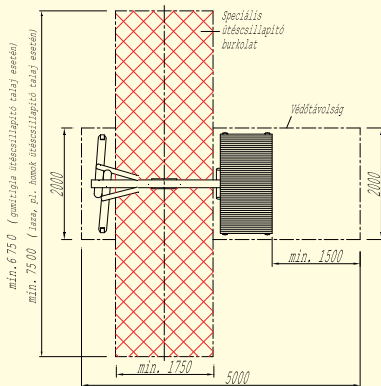

## SH-007 Hintaállvány 1 eszközös, házikóval

- Anyaga:** Vákumszáritott, felületkezelt akácfa.  
**Alapterület:** 3,3 m × 1,8 m  
**Magasság:** 2,7 m  
**Esésmagasság:** 1,2 m  
**Ajánlott korcsoport:** 3–14 év – laphintával szerelve.

**Területigény (esési tér):**  
 6,75/7,5 m × 5 m

**Ütésállapító burkolat:**  
 homok, kavics, fenyőkéreg: 22,5 m<sup>2</sup>  
 min. 0,3 m mélységben.  
 gumitégla: 15 m<sup>2</sup>  
 min. 1,2 m magasságra hitelesített.