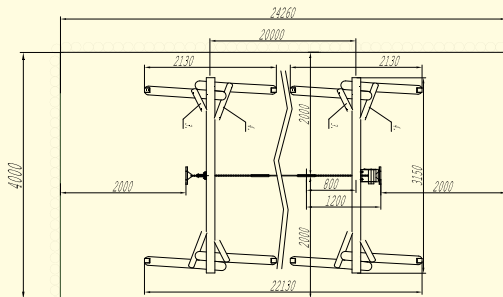

SH-009 Drótkötélpálya

Anyaga:	Vákumszárított, felületkezelt akácfa.
Alapterület:	24 m × 4 m
Magasság:	2,2 m
Esésmagasság:	1 m
Ajánlott korcsoport:	3–14 éves korig.

Területigény (esési tér):

24 m × 4 m (hossz. ×szél.)

Ütésállapító burkolat:

homok, kavics, fenyőkéreg: 96 m²

min. 0,3 m mélységben.

gumitéglá: 96 m²

min. 1 m magasságra hitelesített.

Kapcsolódó dokumentumok:

Vevőtájékoztató (pdf-formátum)

Megfelelőségi Tanúsítvány (jpg-formátum)