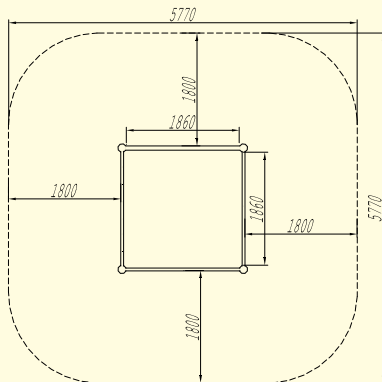

**SJ-006****Négyszögletű műszóállvány tűzoltórúddal**

- Anyaga:** Vákumszáritott, felületkezelt akácfa.
Alapterület: 2,14 m × 2,14 m
Magasság: 1,9 m
Esésmagasság: 1,9 m
Ajánlott korcsoport: 3–14 éves korig.

Területigény (esési tér):

5,77 m × 5,77 m (hossz. ×szél.)

Ütés csillapító burkolat:

homok, kavics, fenyőkéreg: 33 m²
min. 0,3 m mélységben.

gumitégla: 36 m²

min. 1,9 m magasságra hitelesített.

**Kapcsolódó dokumentumok:**