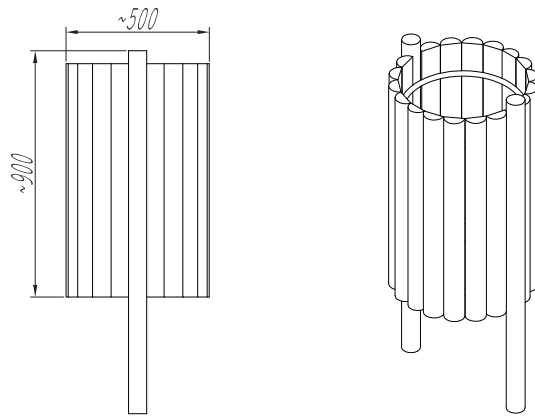

VÁZLATOS RAJZ

1. ábra