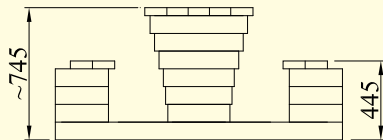

SK-006 Kerti asztal egybeépített ülőkével

Anyaga: Vákumszártított, felületkezelt akácfa.

Két változatban készül:

SK-006 Ó (óvodai) 1,55 m × 1,4 m × 0,55 m (h×sz×m)

SK-006 F (felnőtt) 1,62 m × 1,4 m × 0,75 m (h×sz×m)

Ajánlott korcsoport: óvodai méret: 2–10 éves korig.

Ajánlott korcsoport: felnőtt méret: 10 éves kortól.

Kapcsolódó dokumentum:
Vevőtájékoztató (pdf-formátum)