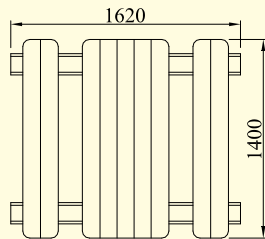

SK-006 Kerti asztal egybeépített ülőkével

Anyaga: Vákumszártított, felületkezelt akácfa.

Két változatban készül:

SK-006 Ó (óvodai) 1,55 m × 1,4 m × 0,55 m (h×sz×m)

SK-006 F (felnőtt) 1,62 m × 1,4 m × 0,75 m (h×sz×m)

Ajánlott korcsoport: óvodai méret: 2–10 éves korig.

Ajánlott korcsoport: felnőtt méret: 10 éves kortól.

Kapcsolódó dokumentum:
Vevőtájékoztató (pdf-formátum)