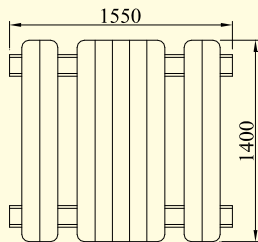

SK-006 Kerti asztal egybeépített ülőkével

Anyaga: Vákumszártított, felületkezelt akácfa.

Két változatban készül:

SK-006 Ó (óvodai) 1,55 m × 1,4 m × 0,55 m (h×sz×m)

SK-006 F (felnőtt) 1,62 m × 1,4 m × 0,75 m (h×sz×m)

Ajánlott korcsoport: óvodai méret: 2–10 éves korig.

Ajánlott korcsoport: felnőtt méret: 10 éves kortól.

Kapcsolódó dokumentum:
Vevőtájékoztató (pdf-formátum)