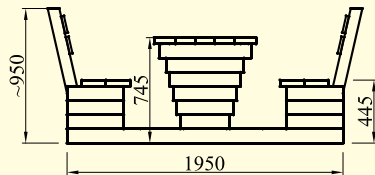

## SK-007 Kerti asztal egybeépített ülőkével, háttámlával

**Anyaga:** Vákumszártított, felületkezelt akácfa.

**Két változatban készül:**

SK-007 Ó (óvodai) 1,8 m × 1,85 m × 0,9 m (h×sz×m)

SK-007 F (felnőtt) 1,8 m × 1,95 m × 0,95 m (h×sz×m)

**Ajánlott korcsoport:** óvodai méret: 2–10 éves korig.

**Ajánlott korcsoport:** felnőtt méret: 10 éves kortól.

**Kapcsolódó dokumentum:**  
Vevőtájékoztató (pdf-formátum)