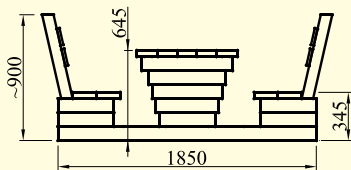

## SK-007 Kerti asztal egybeépített ülőkével, háttámlával

**Anyaga:** Vákumszártított, felületkezelt akácfa.

**Két változatban készül:**

SK-007 Ó (óvodai) 1,8 m × 1,85 m × 0,9 m (h×sz×m)

SK-007 F (felnőtt) 1,8 m × 1,95 m × 0,95 m (h×sz×m)

**Ajánlott korcsoport:** óvodai méret: 2–10 éves korig.

**Ajánlott korcsoport:** felnőtt méret: 10 éves kortól.

**Kapcsolódó dokumentum:**  
Vevőtájékoztató (pdf-formátum)