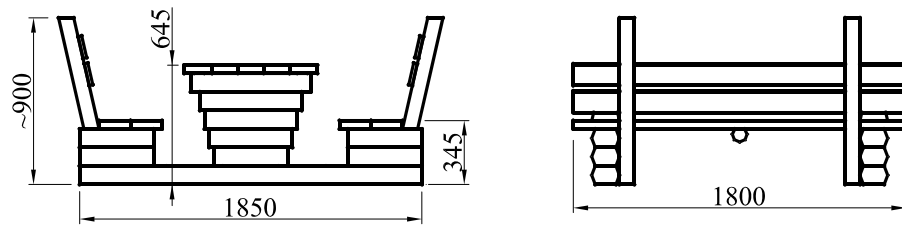

VÁZLATOS RAJZ

1. ábra