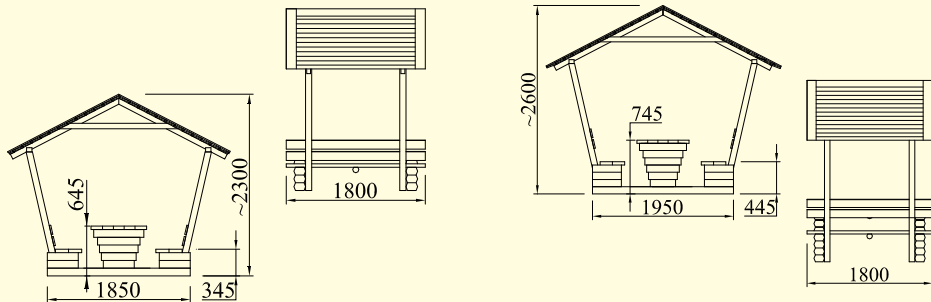

SK-008 Kerti asztal egybeépített ülőkével, tetővel

Anyaga: Vákumszártított, felületkezelt akácfa.

Két változatban készül:

SK-008 Ó (óvodai) 1,8 m × 1,85 m × 2,3 m (h×sz×m)

SK-008 F (felnőtt) 1,8 m × 1,95 m × 2,6 m (h×sz×m)

Ajánlott korcsoport: óvodai méret: 2–10 éves korig.

Ajánlott korcsoport: felnőtt méret: 10 éves kortól.

Kapcsolódó dokumentum:
Vevőtájékoztató (pdf-formátum)