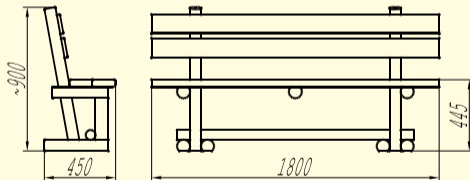

SK-010

Kerti pad rusztikus, háttámlás

Anyaga: Vákumszáritott, felületkezelt akácfa.

Két változatban készül.

Méret: 1,8 m × 0,45 m × 0,9 m (h×sz×m)

Ajánlott korcsoport: óvodai méret: 2–10 éves korig.

Ajánlott korcsoport: felnőtt méret: 10 éves kortól.