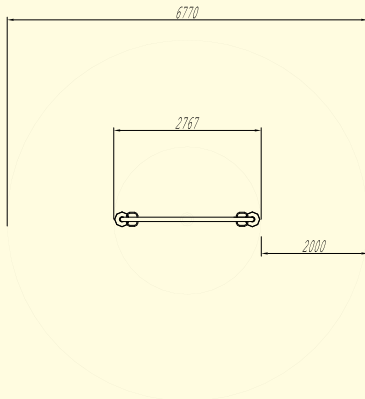

SL-002**Rugós forgó fémív**

Anyaga:	Vákumszárított, felületkezelt akácfa.
Alapterület:	2,73 m × 2,73 m
Magasság:	1,64 m
Esésmagasság:	1,1 m
Ajánlott korcsoport:	3–14 éves korig.

Esési tér:

átmérő: 6,8 m

Ütéscsillapító burkolat:homok, kavics, fenyőkéreg: 37 m²
*min. 0,3 m mélységben.*gumitégla: 52,5 m²*min. 1,1 m magasságra hitelesített.***Kapcsolódó dokumentumok:**