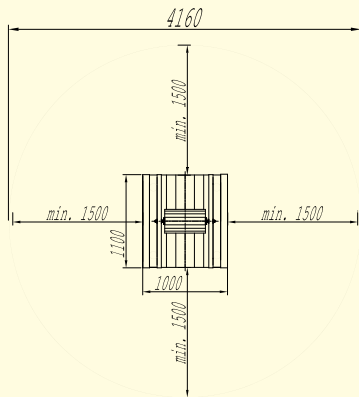

## SM-001 Mókuserék

<b>Anyaga:</b>	Vákumszártított, felületkezelt akácfa.
<b>Alapterület:</b>	1 m × 1,1 m
<b>Magasság:</b>	1,1 m
<b>Esésmagasság:</b>	0,47 m
<b>Ajánlott korcsoport:</b>	3–14 éves korig.

**Területigény:**  
átmérő min. 4,16 m

**Ütécscillapító burkolat:**  
Gyep felsőtalaj esetén nem szükséges.