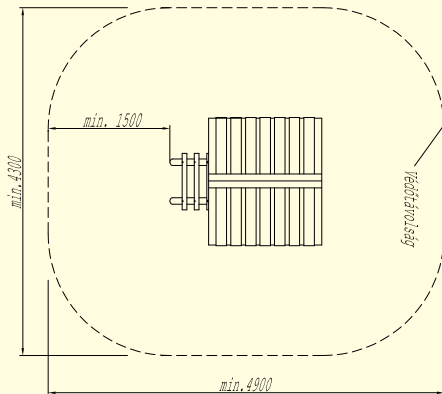

ST-001 Vár

- Anyaga:** Vákumszáritott, felületkezelt akácfa.
Alapterület: 1,9 m × 1,6 m
Magasság: 3 m
Esésmagasság: 0,98 m
Ajánlott korcsoport: 3–14 éves korig.

Területigény:
4,9 m × 4,3 m

Ütésállapító burkolat:
Gyep felsőtalaj esetén nem szükséges.