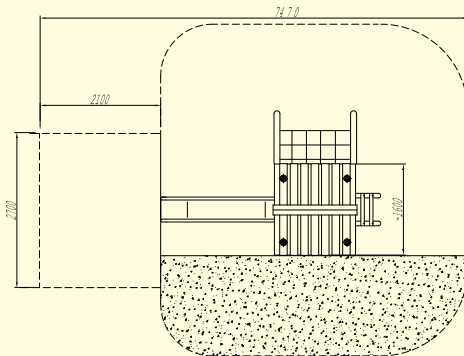

ST-013

**Vár mászóhálóval, csúszdával, mászófallal,
mászólétrával**

Anyaga:	Vákuumszártott, felületkezelt akácfa.
Alapterület:	4,4 m × 3,8 m
Magasság:	2,95 m
Esésmagasság:	1,85 m
Ajánlott korcsoport:	3–14 éves korig.

Területigény (esési tér):

7,5 m × 5,8 m *(hossz. ×szél.)*

Ütéscsillapító burkolat:

homok, kavics, fenyőkéreg: 12 m²
min. 0,3 m mélységben.

gumitégla: 12 m²

min. 1,9 m magasságra hitelesített.

Kapcsolódó dokumentumok: