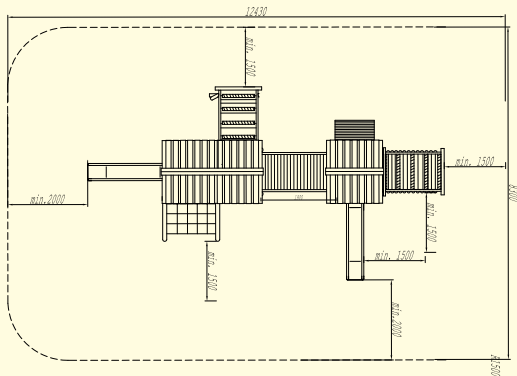

Anyaga:	Vákumszártott, felületkezelt akácfa.
Alapterület:	4,83 m × 8,81 m
Magasság:	2,95 m
Esésmagasság:	0,98 m
Ajánlott korcsoport:	3–14 éves korig.

Területigény:
12,43 m × 8,3 m

Ütécscillapító burkolat:
Gyep felsőtalaj esetén nem szükséges.