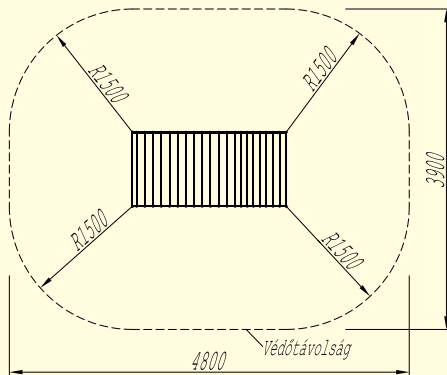

## SV-003 Autó

<b>Anyaga:</b>	Vákumszártott, felületkezelt akácfa.
<b>Alapterület:</b>	1,8 m × 0,9 m
<b>Magasság:</b>	1,6 m
<b>Esésmagasság:</b>	0,45 m
<b>Ajánlott korcsoport:</b>	0–14 éves korig.

**Területigény:**  
4,8 m × 3,9 m

**Ütécscillapító burkolat:**  
Gyep felsőtalaj esetén nem szükséges.